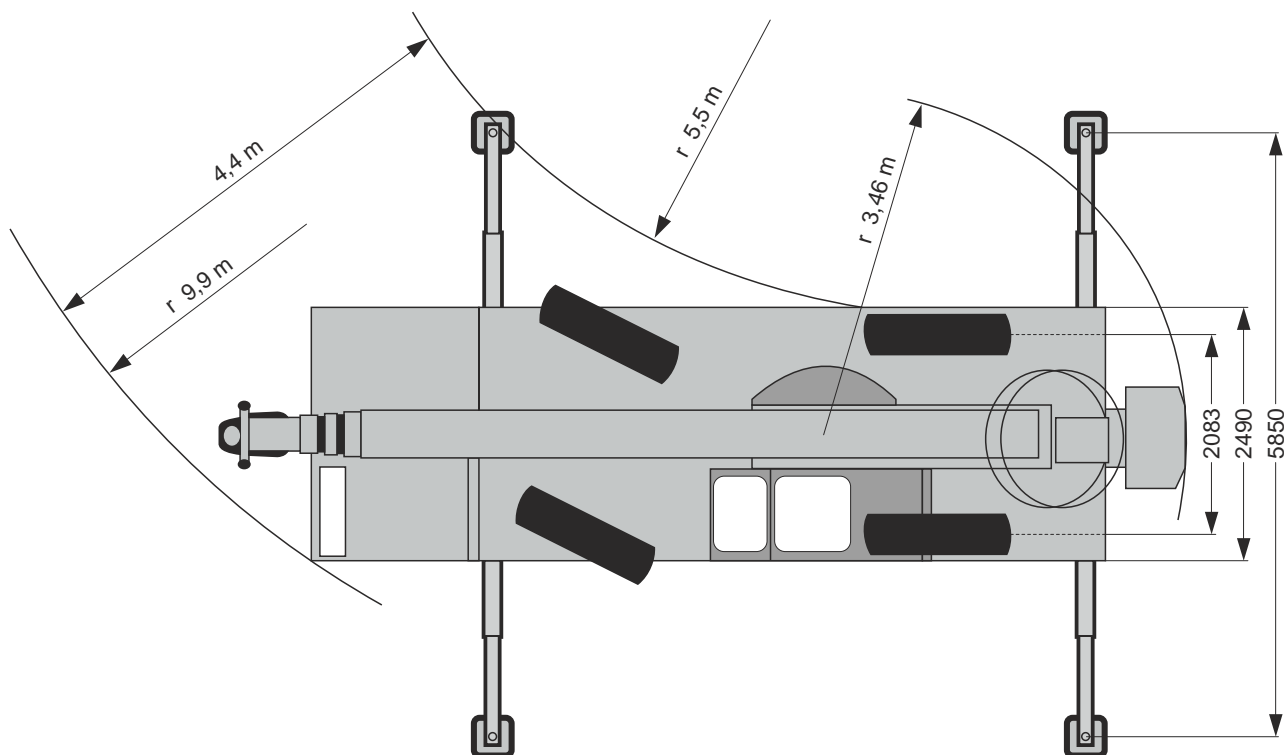

LUNA AT-25/22

UD WIG MAKSYMALNY 25t

DANE TECHNICZNE

UDŹWIG MAKSYMALNY: 25 TON
DŁUGOŚĆ WYSIĘGNIKA: 21,45 M
OBSZAR PRACY: 360°

LUNA AT-25/22

UDŹWIG MAKSYMALNY 25t

TABELA UDŹWIGÓW WYSI GNIAK PODSTAWOWY

7,2 m - 21,45 m

360°

Wysięg	75°				Wysięg
	Długość wysięgnika				
	7,2 m	11,95 m	16,7 m	21,45 m	
2,5	25,0	18,8			2,5
3	22,0	18,2			3
4	18,4	16,5	14,5		4
5	13,8	13,5	10,8	8,5	5
6		8,8	8,1	7,4	6
7		6,6	6,6	6,3	7
8		5,6	5,6	5,6	8
9		5,0	5,0	5,0	9
10		4,3	4,3	4,3	10
11			3,8	3,8	11
12			3,3	3,3	12
13			2,7	2,7	13
14			2,3	2,3	14
15				2,0	15
16				1,7	16
17				1,5	17
18				1,3	18
19				1,1	19