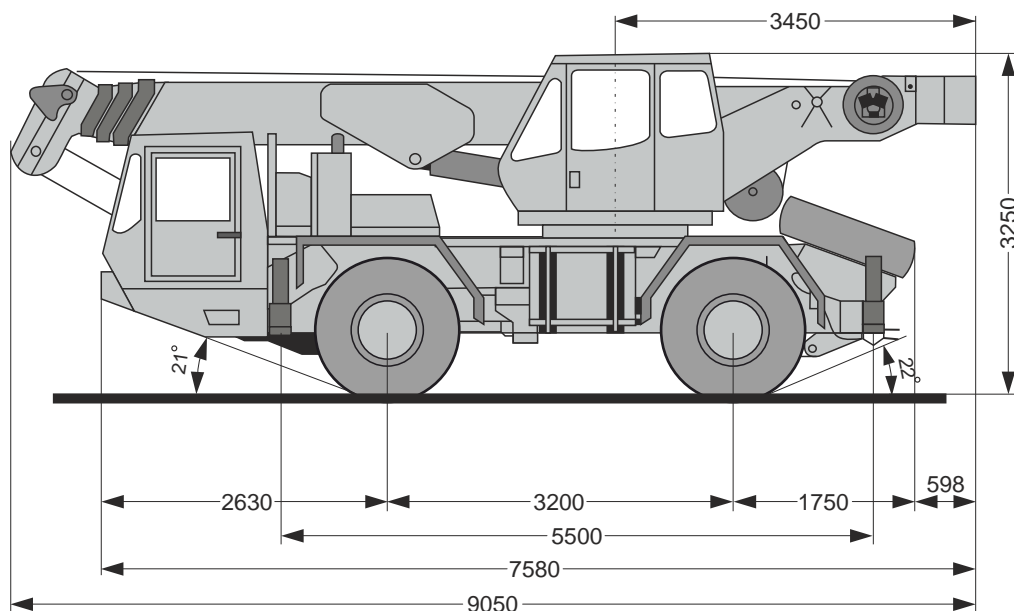

LUNA AT-25/22

UD WIG MAKSYMALNY 25t

DANE TECHNICZNE

UDŹWIG MAKSYMALNY: 25 TON
DŁUGOŚĆ WYSIĘGNIKA: 21,45 M
OBSZAR PRACY: 360°

LUNA AT-25/22

UDŹWIG MAKSYMALNY 25t

TABELA UDŹWIGÓW WYSI GNIAK PODSTAWOWY

7,2 m - 21,45 m

360°

Wysięg	75°				Wysięg
	Długość wysięgnika				
	7,2 m	11,95 m	16,7 m	21,45 m	
2,5	25,0	18,8			2,5
3	22,0	18,2			3
4	18,4	16,5	14,5		4
5	13,8	13,5	10,8	8,5	5
6		8,8	8,1	7,4	6
7		6,6	6,6	6,3	7
8		5,6	5,6	5,6	8
9		5,0	5,0	5,0	9
10		4,3	4,3	4,3	10
11			3,8	3,8	11
12			3,3	3,3	12
13			2,7	2,7	13
14			2,3	2,3	14
15				2,0	15
16				1,7	16
17				1,5	17
18				1,3	18
19				1,1	19